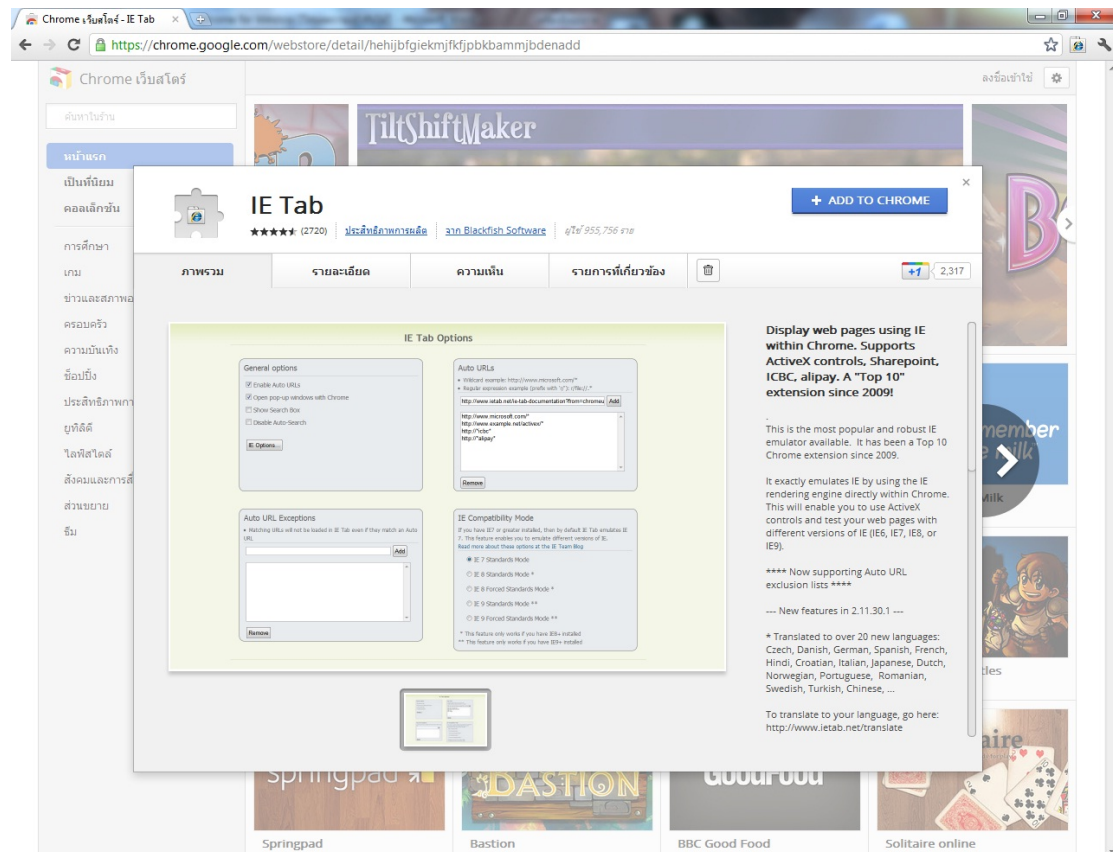

วิธีการรับชม DVR K-Series ผ่าน Google Chrome

Google Chrome Browser

1. เปิด Google Chrome Browser แล้วเข้าไปที่ เว็บไซต์ ด้านล่าง

<https://chrome.google.com/webstore/detail/hehijbfgiemjfkfjpbkbammjbdennad>

2. คลิก  แล้วจะมีหน้าต่างขึ้นกด Install เพื่อติดตั้ง “IE Tab”

3. เมื่อติดตั้งเสร็จเรียบร้อยแล้ว จะแสดง Icon “IE tab”

ที่มุมขวาด้านบน กดเพื่อเริ่มใช้งาน

4. พิมพ์ Hostname ที่จะเข้าเครื่อง DVR เช่น <http://telca.dyndns.info:82>

จากนั้นจะมี ActiveX ให้ Install the Add-On

คลิก “OK” เพื่อทำการติดตั้ง

5. จากนั้นหน้าต่างในการเข้า DVR K-Series จะปรากฏขึ้น, การทำงานจะเหมือนกับการเล่น ด้วย IE

หาข้อมูลเพิ่มเติมได้ที่ www.telca.co.th