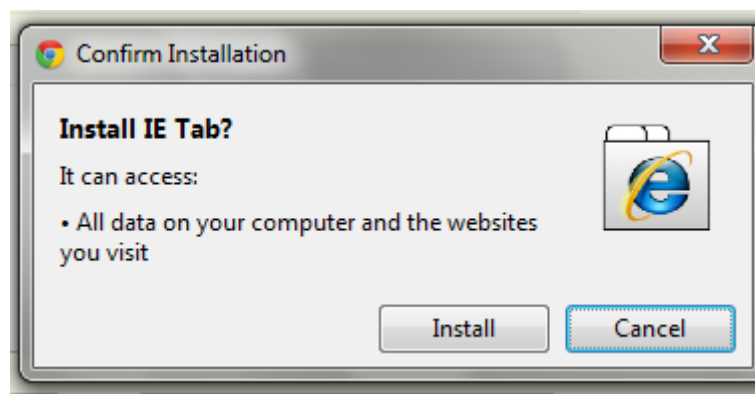

2. คลิก  แล้วจะมีหน้าต่างขึ้นกด Install เพื่อติดตั้ง “IE Tab”

3. เมื่อติดตั้งเสร็จเรียบร้อยแล้ว จะแสดง Icon “IE tab”

ที่มุมขวาด้านบน กดเพื่อเริ่มใช้งาน

4. พิมพ์ Hostname ที่จะเข้าเครื่อง DVR เช่น <http://telca.dyndns.info:82>