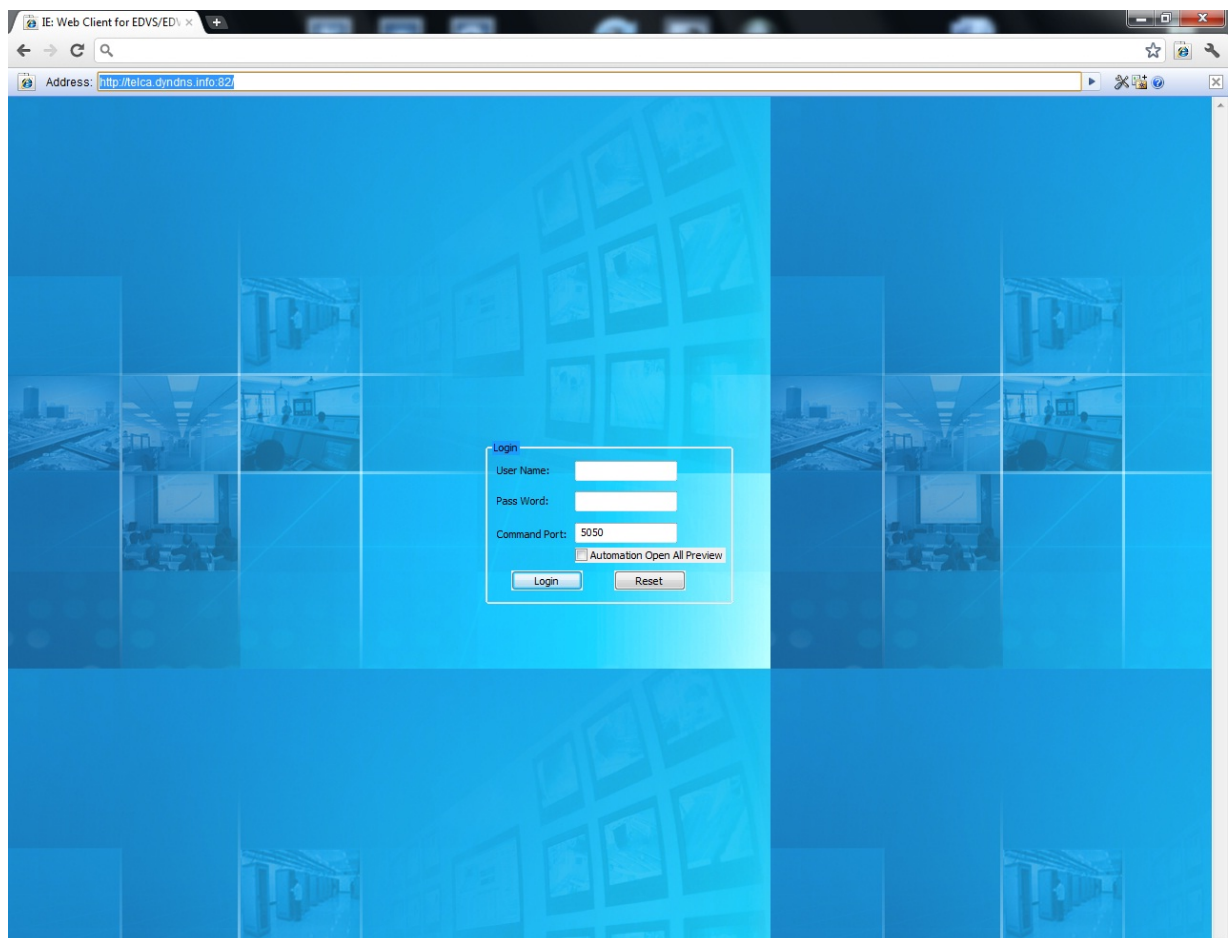

หาข้อมูลเพิ่มเติมได้ที่ www.telca.co.th